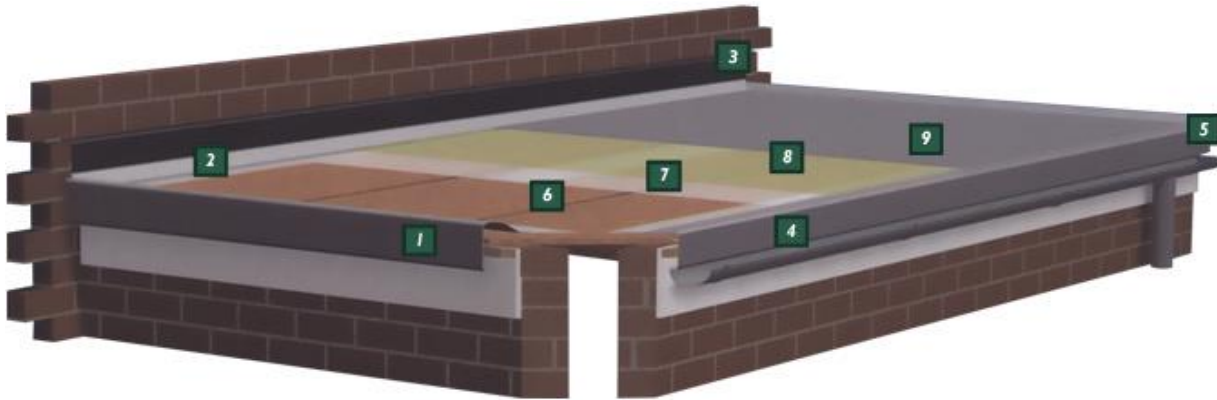

PRO 25 GRP LIQUID ROOFING

1 B260 Edge Trim

2 D260 Edge Trim

3 CI100 Edge Trim

4 A200 Edge Trim

5 CI Universal Corner External

6 OSB/3 18mm Decking

7 450g/m² Chopped Strand

8 GRP Laminate

9 Topcoat